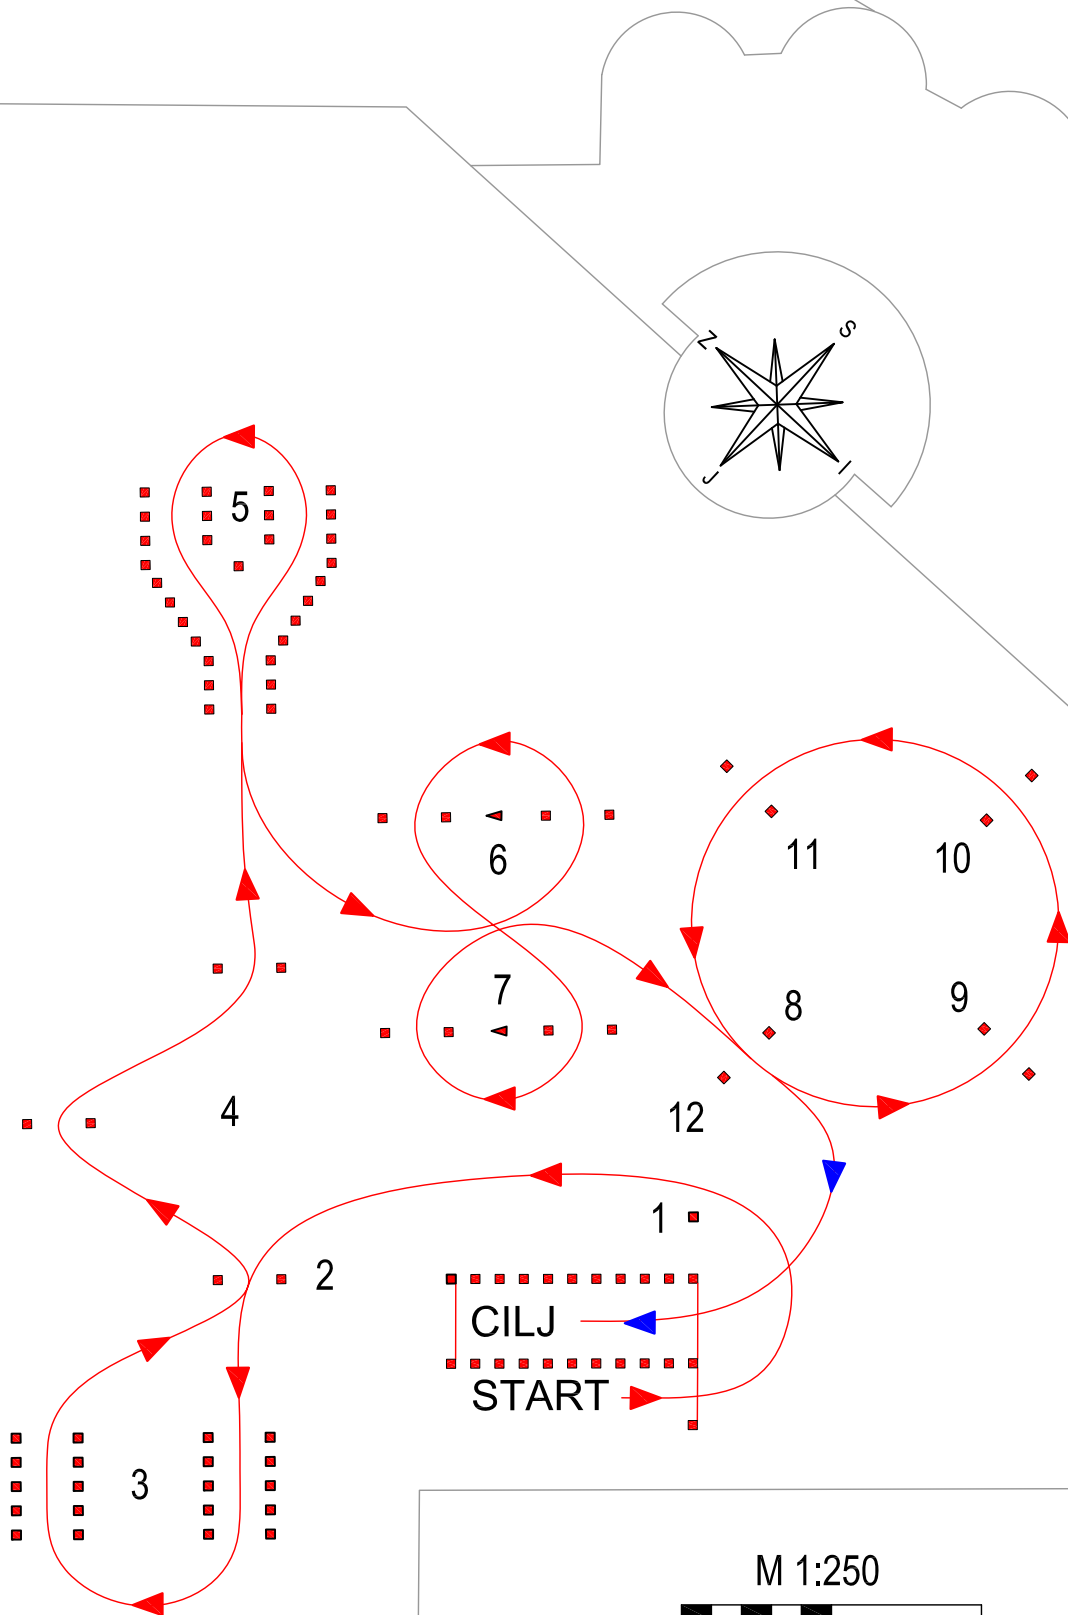

1. Nagrada Oroslavja - 2026.

PI 2

CILJ

START

M 1:250

0m 5m 10m